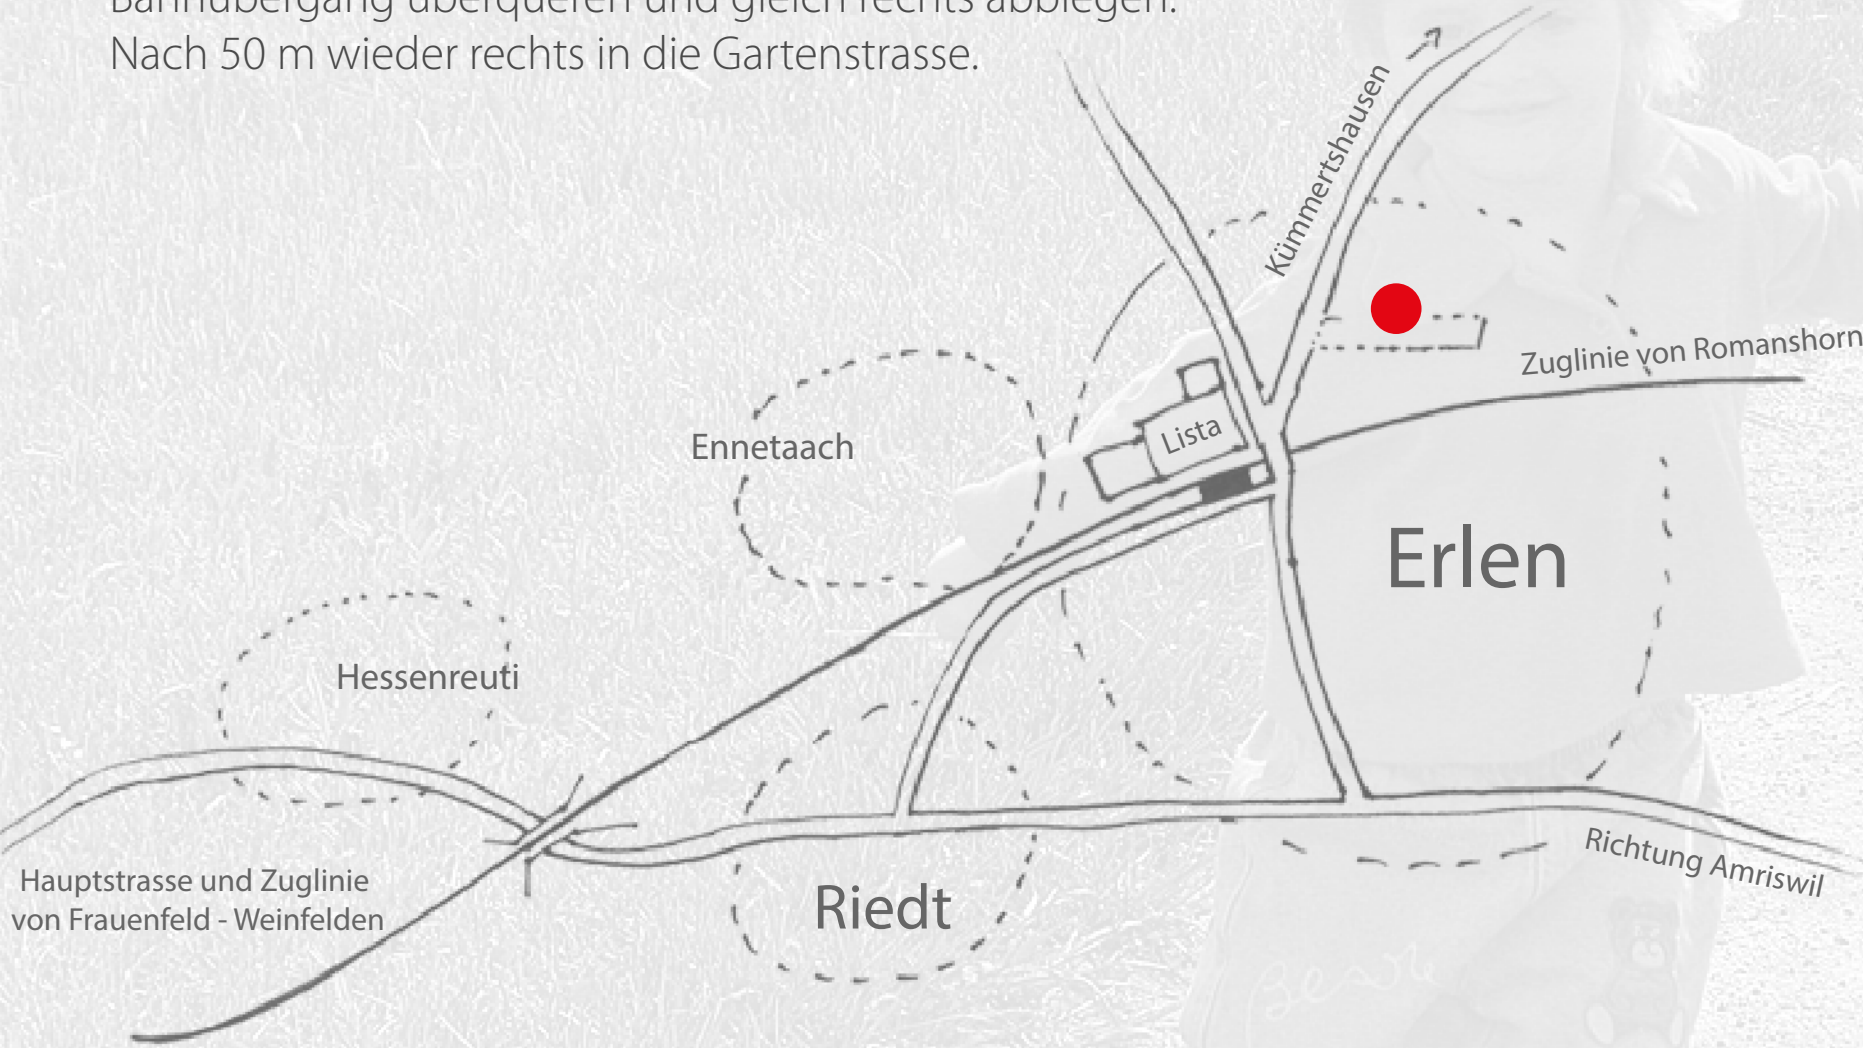

Fahrhinweis

In Erlen zum Bahnhof fahren,
Bahnübergang überqueren und gleich rechts abbiegen.
Nach 50 m wieder rechts in die Gartenstrasse.

TOHOSIS

System Information Schulung

Tomas Houska
Gartenstrasse 3
CH-8586 Erlen